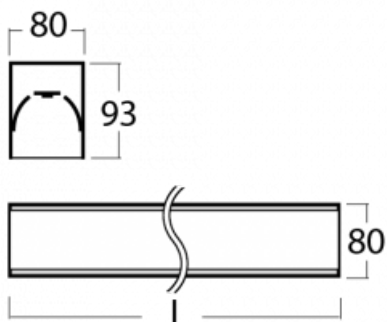

Svítidlo

Lina80

05-200K-60GGM3/840, B

EPD®

Svítidla Lina80 s praktickým L-click systémem představují elegantní klasiku lineárních svítidel s dobrými světelnými parametry, které v závěsné, přisazené a nástěnné variantě padnou téměř každému prostoru. Osvětlení Lina80 je správné řešení pro obchodní, společenské či kulturní prostory i domácnosti a restaurace. S technologií Tunable White nastavíte teplotu bílé barvy podle denní doby. Svítidlo tak poskytuje optimální světlo, při kterém se lépe zaměříte a soustředíte na práci. Vybírat si můžete taktéž z přímého či přímo-nepřímého typu vyzařování.

Technický výkres

Typ montáže	Přisazené
Typ vyzařování	Přímé
Tvar svítidla	Lineární
Barva svítidla	Černá
Materiál	Hliník
Životnost	L90/B50 60 000 hodin
Záruka	5 let
Popis svítidla	Svítidlo přisazené
Rozměry	3366 mm × 80 mm × 93 mm
Světelný zdroj	LED MODUL
Druh optiky	Opálový difusor
Světelný tok*	9820 lm
Teplota chromatičnosti	4000 K studená bílá
Měrný výkon	132 lm/W
MacAdam zdroje	2
Index podání barev	80
UGR max. X=4H Y=8H, ρ=70,50,20	25
Příkon svítidla*	74.4 W
Zapojení svítidla	ON/OFF + 3h nouze
Elektrické napětí	220-240V
Frekvence	50/60Hz

⊕ CE IP 40

*±10 %

Ke stažení

Montážní návod

Fotografie