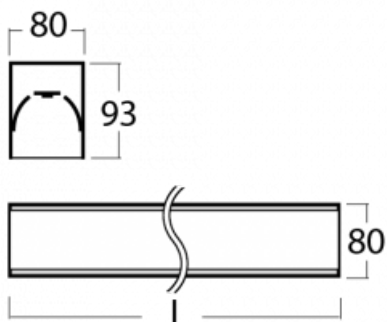

## Technický výkres

Typ montáže	Přisazené
Typ vyzařování	Přímé
Tvar svítidla	Lineární
Barva svítidla	Černá
Materiál	Hliník
Životnost	L90/B50 60 000 hodin
Záruka	60 měsíců
Popis svítidla	Svítidlo přisazené
Rozměry	3366 mm × 80 mm × 93 mm
Světelný zdroj	LED MODUL
Druh optiky	Opálový difusor
Světelný tok*	9820 lm ± 10 %
Teplota chromatičnosti	4000 K studená bílá
Měrný výkon	132 lm/W
MacAdam zdroje	2
Index podání barev	80
UGR max. X=4H Y=8H, ρ=70,50,20	25
Příkon svítidla	74.4 W ± 10 %
Zapojení svítidla	Elektronický předřadník nestmívatelný s 3h nouzí
Elektrické napětí	220-240V
Frekvence	50/60Hz