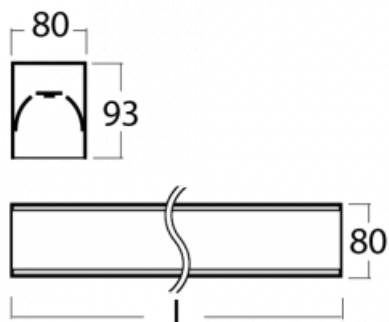

## Technický výkres

Typ montáže	Přisazené
Typ vyzařování	Přímé
Tvar svítidla	Lineární
Barva svítidla	Stříbrná
Materiál	Hliník
Životnost	L90/B50 60 000 hodin
Záruka	60 měsíců
Popis svítidla	Svítidlo přisazené
Rozměry	3366 mm × 80 mm × 93 mm
Světelný zdroj	LED MODUL
Druh optiky	Opálový difusor
Světelný tok*	9350 lm ± 10 %
Teplota chromatičnosti	3000 K teplá bílá
Měrný výkon	126 lm/W
MacAdam zdroje	2
Index podání barev	80
UGR max. X=4H Y=8H, ρ=70,50,20	24.9
Příkon svítidla	74.4 W ± 10 %
Zapojení svítidla	Elektronický předřadník nestmívatelný s 3h nouzí
Elektrické napětí	220-240V
Frekvence	50/60Hz