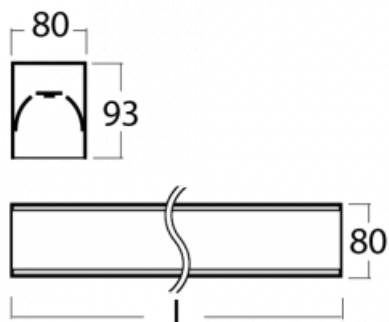

Svítidlo

Lina80

05-200K-60GGM/840, S

EPD®

Svítidla Lina80 s praktickým L-click systémem představují elegantní klasiku lineárních svítidel s dobrými světelnými parametry, které v závěsné, přisazené a nástěnné variantě padnou téměř každému prostoru. Osvětlení Lina80 je správné řešení pro obchodní, společenské či kulturní prostory i domácnosti a restaurace. S technologií Tunable White nastavíte teplotu bílé barvy podle denní doby. Svítidlo tak poskytuje optimální světlo, při kterém se lépe zaměříte a soustředíte na práci. Vybírat si můžete taktéž z přímého či přímo-nepřímého typu vyzařování.

Technický výkres

Typ montáže	Přisazené
Typ vyzařování	Přímé
Tvar svítidla	Lineární
Barva svítidla	Stříbrná
Materiál	Hliník
Životnost	L90/B50 60 000 hodin
Záruka	60 měsíců
Popis svítidla	Svítidlo přisazené
Rozměry	3366 mm × 80 mm × 93 mm
Světelný zdroj	LED MODUL
Druh optiky	Opálový difusor
Světelný tok*	9820 lm ± 10 %
Teplota chromatičnosti	4000 K studená bílá
Měrný výkon	132 lm/W
MacAdam zdroje	2
Index podání barev	80
UGR max. X=4H Y=8H, ρ=70,50,20	25
Příkon svítidla	74.4 W ± 10 %
Zapojení svítidla	Elektronický předřadník nestmívatelný s 1h nouzí
Elektrické napětí	220-240V
Frekvence	50/60Hz