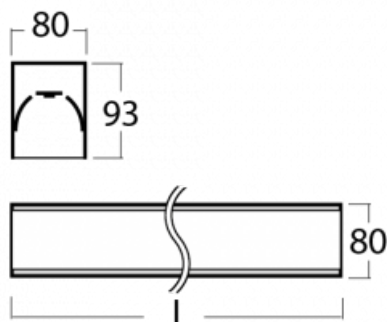

Svítidlo

Lina80

05-200K-60GGM/830, W

EPD®

Svítidla Lina80 s praktickým L-click systémem představují elegantní klasiku lineárních svítidel s dobrými světelnými parametry, které v závěsné, přisazené a nástěnné variantě padnou téměř každému prostoru. Osvětlení Lina80 je správné řešení pro obchodní, společenské či kulturní prostory i domácnosti a restaurace. S technologií Tunable White nastavíte teplotu bílé barvy podle denní doby. Svítidlo tak poskytuje optimální světlo, při kterém se lépe zaměříte a soustředíte na práci. Vybírat si můžete taktéž z přímého či přímo-nepřímého typu vyzařování.

Technický výkres

Typ montáže	Přisazené
Typ vyzařování	Přímé
Tvar svítidla	Lineární
Barva svítidla	Bílá
Materiál	Hliník
Životnost	L90/B50 60 000 hodin
Záruka	5 let
Popis svítidla	Svítidlo přisazené
Rozměry	3366 mm × 80 mm × 93 mm
Světelný zdroj	LED MODUL
Druh optiky	Opálový difusor
Světelný tok*	9350 lm
Teplota chromatičnosti	3000 K teplá bílá
Měrný výkon	126 lm/W
MacAdam zdroje	2
Index podání barev	80
UGR max. X=4H Y=8H, ρ=70,50,20	24.9
Příkon svítidla*	74.4 W
Zapojení svítidla	ON/OFF + 1h nouze
Elektrické napětí	220-240V
Frekvence	50/60Hz

⊥ CE IP 40

*±10 %

Ke stažení[Montážní návod](#)[Fotografie](#)