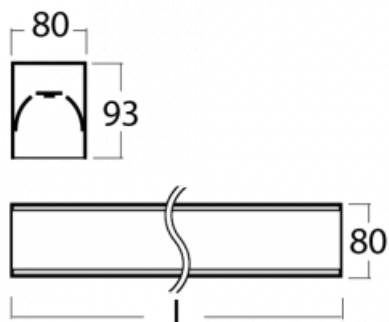

Svítidlo

Lina80

05-200K-60GGM/830, S

EPD®

Svítidla Lina80 s praktickým L-click systémem představují elegantní klasiku lineárních svítidel s dobrými světelnými parametry, které v závěsné, přisazené a nástěnné variantě padnou téměř každému prostoru. Osvětlení Lina80 je správné řešení pro obchodní, společenské či kulturní prostory i domácnosti a restaurace. S technologií Tunable White nastavíte teplotu bílé barvy podle denní doby. Svítidlo tak poskytuje optimální světlo, při kterém se lépe zaměříte a soustředíte na práci. Vybírat si můžete taktéž z přímého či přímo-nepřímého typu vyzařování.

Technický výkres

Typ montáže	Přisazené
Typ vyzařování	Přímé
Tvar svítidla	Lineární
Barva svítidla	Stříbrná
Materiál	Hliník
Životnost	L90/B50 60 000 hodin
Záruka	5 let
Popis svítidla	Svítidlo přisazené
Rozměry	3366 mm × 80 mm × 93 mm
Světelný zdroj	LED MODUL
Druh optiky	Opálový difusor
Světelný tok*	9350 lm
Teplota chromatičnosti	3000 K teplá bílá
Měrný výkon	126 lm/W
MacAdam zdroje	2
Index podání barev	80
UGR max. X=4H Y=8H, ρ=70,50,20	24.9
Příkon svítidla*	74.4 W
Zapojení svítidla	ON/OFF + 1h nouze
Elektrické napětí	220-240V
Frekvence	50/60Hz

⊥ CE IP 40

*±10 %

Ke stažení[Montážní návod](#)[Fotografie](#)