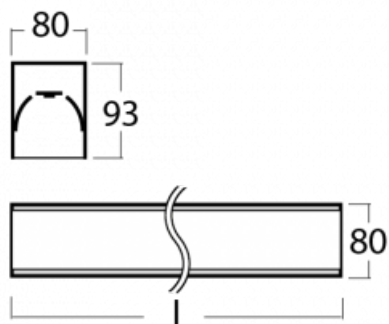

Svítidlo

Lina80

05-200K-60GETD/830, S

EPD®

Svítidla Lina80 s praktickým L-click systémem představují elegantní klasiku lineárních svítidel s dobrými světelnými parametry, které v závěsné, přisazené a nástěnné variantě padnou téměř každému prostoru. Osvětlení Lina80 je správné řešení pro obchodní, společenské či kulturní prostory i domácnosti a restaurace. S technologií Tunable White nastavíte teplotu bílé barvy podle denní doby. Svítidlo tak poskytuje optimální světlo, při kterém se lépe zaměříte a soustředíte na práci. Vybírat si můžete taktéž z přímého či přímo-nepřímého typu vyzařování.

Technický výkres

Typ montáže	Přisazené
Typ vyzařování	Přímé
Tvar svítidla	Lineární
Barva svítidla	Stříbrná
Materiál	Hliník
Životnost	L90/B50 60 000 hodin
Záruka	60 měsíců
Popis svítidla	Svítidlo přisazené
Rozměry	3366 mm × 80 mm × 93 mm
Světelný zdroj	LED MODUL
Druh optiky	Opálový difusor
Světelný tok*	6100 lm ± 10 %
Teplota chromatičnosti	3000 K teplá bílá
Měrný výkon	137 lm/W
MacAdam zdroje	2
Index podání barev	80
UGR max. X=4H Y=8H, ρ=70,50,20	23.4
Příkon svítidla	44.4 W ± 10 %
Zapojení svítidla	Stmívatelné DALI nebo tlačítkem
Elektrické napětí	220-240V
Frekvence	50/60Hz