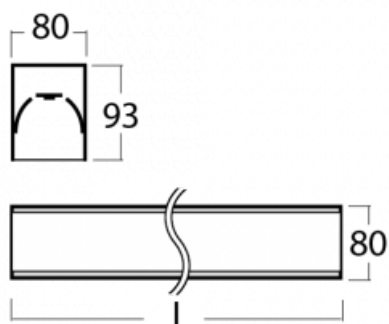

## Technický výkres

Typ montáže	Přisazené
Typ vyzařování	Přímé
Tvar svítidla	Lineární
Barva svítidla	Bílá
Materiál	Hliník
Životnost	L90/B50 60 000 hodin
Záruka	5 let
Popis svítidla	Svítidlo přisazené
Rozměry	3366 mm × 80 mm × 93 mm
Světelný zdroj	LED MODUL
Druh optiky	Opálový difusor
Světelný tok*	6410 lm
Teplota chromatičnosti	4000 K studená bílá
Měrný výkon	144 lm/W
MacAdam zdroje	2
Index podání barev	80
UGR max. X=4H Y=8H, ρ=70,50,20	23.6
Příkon svítidla*	44.4 W
Zapojení svítidla	ON/OFF + 1h nouze
Elektrické napětí	220-240V
Frekvence	50/60Hz