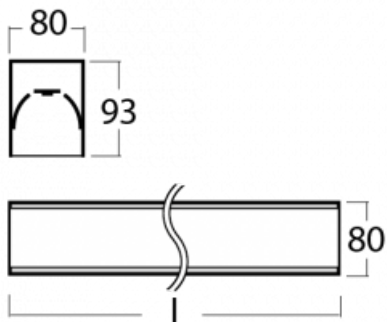

## Technický výkres

Typ montáže	Přisazené
Typ vyzařování	Přímé
Tvar svítidla	Lineární
Barva svítidla	Bílá
Materiál	Hliník
Životnost	L80/B10 70 000 hodin
Záruka	5 let
Popis svítidla	Svítidlo přisazené
Rozměry	2810 mm × 80 mm × 93 mm
Světelný zdroj	LED MODUL
Druh optiky	Opálový difusor
Světelný tok*	13390 lm
Teplota chromatičnosti	4000 K studená bílá
Měrný výkon	122 lm/W
MacAdam zdroje	2
Index podání barev	80
UGR max. X=4H Y=8H, ρ=70,50,20	26.7
Příkon svítidla*	109.5 W
Zapojení svítidla	Další druhy stmívání
Elektrické napětí	220-240V
Frekvence	50/60Hz