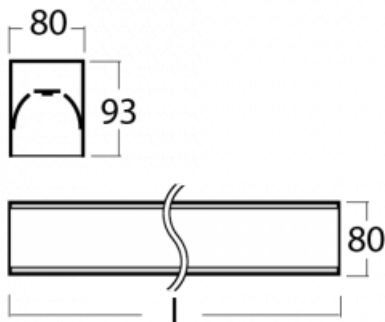

## Technický výkres

Typ montáže	Přisazené
Typ vyzařování	Přímé
Tvar svítidla	Lineární
Barva svítidla	Stříbrná
Materiál	Hliník
Životnost	L80/B10 70 000 hodin
Záruka	5 let
Popis svítidla	Svítidlo přisazené
Rozměry	2810 mm × 80 mm × 93 mm
Světelný zdroj	LED MODUL
Druh optiky	Opálový difusor
Světelný tok*	13390 lm
Teplota chromatičnosti	4000 K studená bílá
Měrný výkon	122 lm/W
MacAdam zdroje	2
Index podání barev	80
UGR max. X=4H Y=8H, ρ=70,50,20	26.7
Příkon svítidla*	109.5 W
Zapojení svítidla	Další druhy stmívání
Elektrické napětí	220-240V
Frekvence	50/60Hz