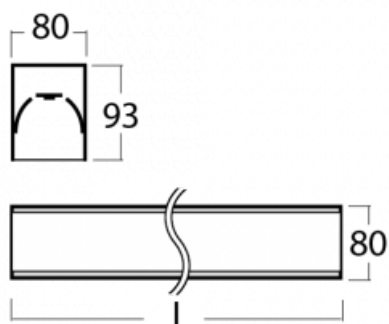

## Technický výkres

Typ montáže	Přisazené
Typ vyzařování	Přímé
Tvar svítidla	Lineární
Barva svítidla	Černá
Materiál	Hliník
Životnost	L90/B50 60 000 hodin
Záruka	60 měsíců
Popis svítidla	Svítidlo přisazené
Rozměry	2810 mm × 80 mm × 93 mm
Světelný zdroj	LED MODUL
Druh optiky	Opálový difusor
Světelný tok*	7790 lm ± 10 %
Teplota chromatičnosti	3000 K teplá bílá
Měrný výkon	126 lm/W
MacAdam zdroje	2
Index podání barev	80
UGR max. X=4H Y=8H, ρ=70,50,20	24.9
Příkon svítidla	62 W ± 10 %
Zapojení svítidla	Stmívatelné DALI nebo tlačítkem
Elektrické napětí	220-240V
Frekvence	50/60Hz