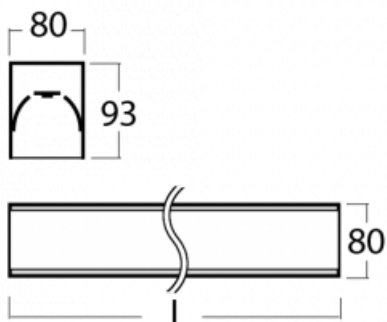

## Technický výkres

Typ montáže	Přisazené
Typ vyzařování	Přímé
Tvar svítidla	Lineární
Barva svítidla	Stříbrná
Materiál	Hliník
Životnost	L90/B50 60 000 hodin
Záruka	5 let
Popis svítidla	Svítidlo přisazené
Rozměry	2810 mm × 80 mm × 93 mm
Světelný zdroj	LED MODUL
Druh optiky	Opálový difusor
Světelný tok*	8180 lm
Teplota chromatičnosti	4000 K studená bílá
Měrný výkon	132 lm/W
MacAdam zdroje	2
Index podání barev	80
UGR max. X=4H Y=8H, ρ=70,50,20	25
Příkon svítidla*	62 W
Zapojení svítidla	ON/OFF + 3h nouze
Elektrické napětí	220-240V
Frekvence	50/60Hz