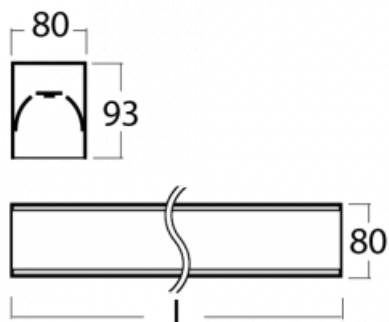

Svítidlo

Lina80

05-200K-50GGM3/830, B

EPD®

Svítidla Lina80 s praktickým L-click systémem představují elegantní klasiku lineárních svítidel s dobrými světelnými parametry, které v závěsné, přisazené a nástěnné variantě padnou téměř každému prostoru. Osvětlení Lina80 je správné řešení pro obchodní, společenské či kulturní prostory i domácnosti a restaurace. S technologií Tunable White nastavíte teplotu bílé barvy podle denní doby. Svítidlo tak poskytuje optimální světlo, při kterém se lépe zaměříte a soustředíte na práci. Vybírat si můžete taktéž z přímého či přímo-nepřímého typu vyzařování.

Technický výkres

Typ montáže	Přisazené
Typ vyzařování	Přímé
Tvar svítidla	Lineární
Barva svítidla	Černá
Materiál	Hliník
Životnost	L90/B50 60 000 hodin
Záruka	60 měsíců
Popis svítidla	Svítidlo přisazené
Rozměry	2810 mm × 80 mm × 93 mm
Světelný zdroj	LED MODUL
Druh optiky	Opálový difusor
Světelný tok*	7790 lm ± 10 %
Teplota chromatičnosti	3000 K teplá bílá
Měrný výkon	126 lm/W
MacAdam zdroje	2
Index podání barev	80
UGR max. X=4H Y=8H, ρ=70,50,20	24.9
Příkon svítidla	62 W ± 10 %
Zapojení svítidla	Elektronický předřadník nestmívatelný s 3h nouzí
Elektrické napětí	220-240V
Frekvence	50/60Hz