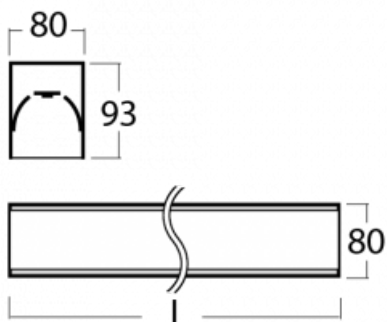

Svítidlo

Lina80

05-200K-50GETD/840, B

EPD®

Svítidla Lina80 s praktickým L-click systémem představují elegantní klasiku lineárních svítidel s dobrými světelnými parametry, které v závěsné, přisazené a nástěnné variantě padnou téměř každému prostoru. Osvětlení Lina80 je správné řešení pro obchodní, společenské či kulturní prostory i domácnosti a restaurace. S technologií Tunable White nastavíte teplotu bílé barvy podle denní doby. Svítidlo tak poskytuje optimální světlo, při kterém se lépe zaměříte a soustředíte na práci. Vybírat si můžete taktéž z přímého či přímo-nepřímého typu vyzařování.

Technický výkres

Typ montáže	Přisazené
Typ vyzařování	Přímé
Tvar svítidla	Lineární
Barva svítidla	Černá
Materiál	Hliník
Životnost	L90/B50 60 000 hodin
Záruka	60 měsíců
Popis svítidla	Svítidlo přisazené
Rozměry	2810 mm × 80 mm × 93 mm
Světelný zdroj	LED MODUL
Druh optiky	Opálový difusor
Světelný tok*	5340 lm ± 10 %
Teplota chromatičnosti	4000 K studená bílá
Měrný výkon	144 lm/W
MacAdam zdroje	2
Index podání barev	80
UGR max. X=4H Y=8H, ρ=70,50,20	23.6
Příkon svítidla	37 W ± 10 %
Zapojení svítidla	Stmívatelné DALI nebo tlačítkem
Elektrické napětí	220-240V
Frekvence	50/60Hz