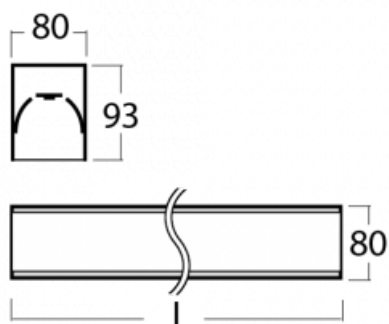

Svítidlo

Lina80

05-200K-50GEM/830, S

EPD®

Svítidla Lina80 s praktickým L-click systémem představují elegantní klasiku lineárních svítidel s dobrými světelnými parametry, které v závěsné, přisazené a nástěnné variantě padnou téměř každému prostoru. Osvětlení Lina80 je správné řešení pro obchodní, společenské či kulturní prostory i domácnosti a restaurace. S technologií Tunable White nastavíte teplotu bílé barvy podle denní doby. Svítidlo tak poskytuje optimální světlo, při kterém se lépe zaměříte a soustředíte na práci. Vybírat si můžete taktéž z přímého či přímo-nepřímého typu vyzařování.

Technický výkres

Typ montáže	Přisazené
Typ vyzařování	Přímé
Tvar svítidla	Lineární
Barva svítidla	Stříbrná
Materiál	Hliník
Životnost	L90/B50 60 000 hodin
Záruka	60 měsíců
Popis svítidla	Svítidlo přisazené
Rozměry	2810 mm × 80 mm × 93 mm
Světelný zdroj	LED MODUL
Druh optiky	Opálový difusor
Světelný tok*	5080 lm ± 10 %
Teplota chromatičnosti	3000 K teplá bílá
Měrný výkon	137 lm/W
MacAdam zdroje	2
Index podání barev	80
UGR max. X=4H Y=8H, ρ=70,50,20	23.4
Příkon svítidla	37 W ± 10 %
Zapojení svítidla	Elektronický předřadník nestmívatelný s 1h nouzí
Elektrické napětí	220-240V
Frekvence	50/60Hz