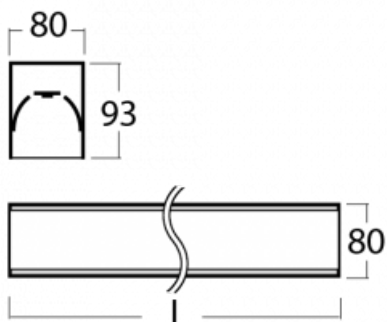

Svítidlo

Lina80

05-200K-40GHTD/840, W

EPD®

Svítidla Lina80 s praktickým L-click systémem představují elegantní klasiku lineárních svítidel s dobrými světelnými parametry, které v závěsné, přisazené a nástěnné variantě padnou téměř každému prostoru. Osvětlení Lina80 je správné řešení pro obchodní, společenské či kulturní prostory i domácnosti a restaurace. S technologií Tunable White nastavíte teplotu bílé barvy podle denní doby. Svítidlo tak poskytuje optimální světlo, při kterém se lépe zaměříte a soustředíte na práci. Vybírat si můžete taktéž z přímého či přímo-nepřímého typu vyzařování.

Technický výkres

Typ montáže	Přisazené
Typ vyzařování	Přímé
Tvar svítidla	Lineární
Barva svítidla	Bílá
Materiál	Hliník
Životnost	L80/B10 70 000 hodin
Záruka	60 měsíců
Popis svítidla	Svítidlo přisazené
Rozměry	2244 mm × 80 mm × 93 mm
Světelný zdroj	LED MODUL
Druh optiky	Opálový difusor
Světelný tok*	10710 lm ± 10 %
Teplota chromatičnosti	4000 K studená bílá
Měrný výkon	122 lm/W
MacAdam zdroje	2
Index podání barev	80
UGR max. X=4H Y=8H, ρ=70,50,20	26.7
Příkon svítidla	87.6 W ± 10 %
Zapojení svítidla	Stmívatelné DALI nebo tlačítkem
Elektrické napětí	220-240V
Frekvence	50/60Hz