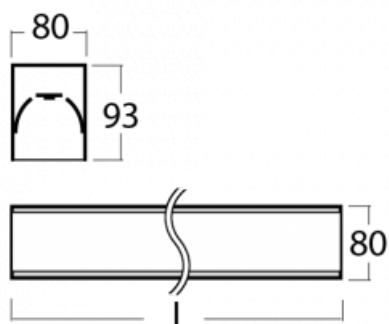

Svítidlo

Lina80

05-200K-40GHTD/830, S

EPD®

Svítidla Lina80 s praktickým L-click systémem představují elegantní klasiku lineárních svítidel s dobrými světelnými parametry, které v závěsné, přisazené a nástěnné variantě padnou téměř každému prostoru. Osvětlení Lina80 je správné řešení pro obchodní, společenské či kulturní prostory i domácnosti a restaurace. S technologií Tunable White nastavíte teplotu bílé barvy podle denní doby. Svítidlo tak poskytuje optimální světlo, při kterém se lépe zaměříte a soustředíte na práci. Vybírat si můžete taktéž z přímého či přímo-nepřímého typu vyzařování.

Technický výkres

Typ montáže	Přisazené
Typ vyzařování	Přímé
Tvar svítidla	Lineární
Barva svítidla	Stříbrná
Materiál	Hliník
Životnost	L80/B10 70 000 hodin
Záruka	5 let
Popis svítidla	Svítidlo přisazené
Rozměry	2244 mm × 80 mm × 93 mm
Světelný zdroj	LED MODUL
Druh optiky	Opálový difusor
Světelný tok*	10200 lm
Teplota chromatičnosti	3000 K teplá bílá
Měrný výkon	116 lm/W
MacAdam zdroje	2
Index podání barev	80
UGR max. X=4H Y=8H, ρ=70,50,20	26.6
Příkon svítidla*	87.6 W
Zapojení svítidla	Další druhy stmívání
Elektrické napětí	220-240V
Frekvence	50/60Hz

⊕ CE IP 40

*±10 %

Ke stažení

Montážní návod

Fotografie