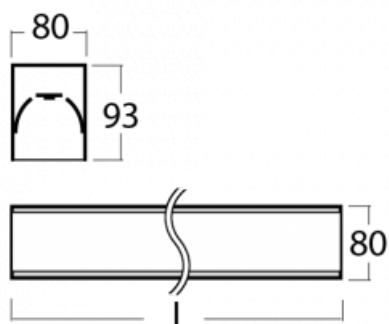

## Technický výkres

Typ montáže	Přisazené
Typ vyzařování	Přímé
Tvar svítidla	Lineární
Barva svítidla	Černá
Materiál	Hliník
Životnost	L90/B50 60 000 hodin
Záruka	5 let
Popis svítidla	Svítidlo přisazené
Rozměry	2244 mm × 80 mm × 93 mm
Světelný zdroj	LED MODUL
Druh optiky	Opálový difusor
Světelný tok*	6230 lm
Teplota chromatičnosti	3000 K teplá bílá
Měrný výkon	126 lm/W
MacAdam zdroje	2
Index podání barev	80
UGR max. X=4H Y=8H, ρ=70,50,20	24.9
Příkon svítidla*	49.6 W
Zapojení svítidla	Další druhy stmívání
Elektrické napětí	220-240V
Frekvence	50/60Hz