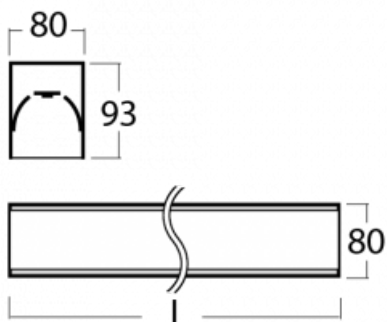

# Lina80

05-200K-40GGM3/840, W

EPD®

Svítidla Lina80 s praktickým L-click systémem představují elegantní klasiku lineárních svítidel s dobrými světelnými parametry, které v závěsné, přisazené a nástěnné variantě padnou téměř každému prostoru. Osvětlení Lina80 je správné řešení pro obchodní, společenské či kulturní prostory i domácnosti a restaurace. S technologií Tunable White nastavíte teplotu bílé barvy podle denní doby. Svítidlo tak poskytuje optimální světlo, při kterém se lépe zaměříte a soustředíte na práci. Vybírat si můžete taktéž z přímého či přímo-nepřímého typu vyzařování.

## Technický výkres

Typ montáže	Přisazené
Typ vyzařování	Přímé
Tvar svítidla	Lineární
Barva svítidla	Bílá
Materiál	Hliník
Životnost	L90/B50 60 000 hodin
Záruka	60 měsíců
Popis svítidla	Svítidlo přisazené
Rozměry	2244 mm × 80 mm × 93 mm
Světelný zdroj	LED MODUL
Druh optiky	Opálový difusor
Světelný tok*	6540 lm ± 10 %
Teplota chromatičnosti	4000 K studená bílá
Měrný výkon	132 lm/W
MacAdam zdroje	2
Index podání barev	80
UGR max. X=4H Y=8H, ρ=70,50,20	25
Příkon svítidla	49.6 W ± 10 %
Zapojení svítidla	Elektronický předřadník nestmívatelný s 3h nouzí
Elektrické napětí	220-240V
Frekvence	50/60Hz