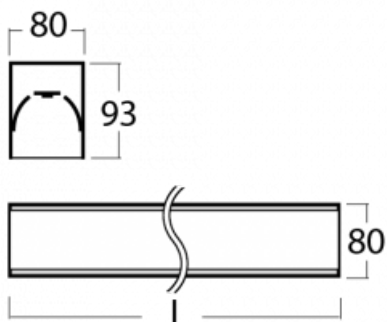

Svítidlo

Lina80

05-200K-40GETD/830, W

EPD®

Svítidla Lina80 s praktickým L-click systémem představují elegantní klasiku lineárních svítidel s dobrými světelnými parametry, které v závěsné, přisazené a nástěnné variantě padnou téměř každému prostoru. Osvětlení Lina80 je správné řešení pro obchodní, společenské či kulturní prostory i domácnosti a restaurace. S technologií Tunable White nastavíte teplotu bílé barvy podle denní doby. Svítidlo tak poskytuje optimální světlo, při kterém se lépe zaměříte a soustředíte na práci. Vybírat si můžete taktéž z přímého či přímo-nepřímého typu vyzařování.

Technický výkres

Typ montáže	Přisazené
Typ vyzařování	Přímé
Tvar svítidla	Lineární
Barva svítidla	Bílá
Materiál	Hliník
Životnost	L90/B50 60 000 hodin
Záruka	5 let
Popis svítidla	Svítidlo přisazené
Rozměry	2244 mm × 80 mm × 93 mm
Světelný zdroj	LED MODUL
Druh optiky	Opálový difusor
Světelný tok*	4060 lm
Teplota chromatičnosti	3000 K teplá bílá
Měrný výkon	137 lm/W
MacAdam zdroje	2
Index podání barev	80
UGR max. X=4H Y=8H, ρ=70,50,20	23.4
Příkon svítidla*	29.6 W
Zapojení svítidla	Další druhy stmívání
Elektrické napětí	220-240V
Frekvence	50/60Hz

⊥ CE IP 40

*±10 %

Ke stažení

Montážní návod

Fotografie