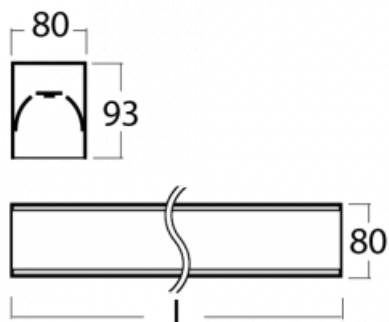

## Technický výkres

Typ montáže	Přisazené
Typ vyzařování	Přímé
Tvar svítidla	Lineární
Barva svítidla	Stříbrná
Materiál	Hliník
Životnost	L90/B50 60 000 hodin
Záruka	60 měsíců
Popis svítidla	Svítidlo přisazené
Rozměry	2244 mm × 80 mm × 93 mm
Světelný zdroj	LED MODUL
Druh optiky	Opálový difusor
Světelný tok*	4270 lm ± 10 %
Teplota chromatičnosti	4000 K studená bílá
Měrný výkon	144 lm/W
MacAdam zdroje	2
Index podání barev	80
UGR max. X=4H Y=8H, ρ=70,50,20	23.6
Příkon svítidla	29.6 W ± 10 %
Zapojení svítidla	Elektronický předřadník nestmívatelný s 1h nouzí
Elektrické napětí	220-240V
Frekvence	50/60Hz