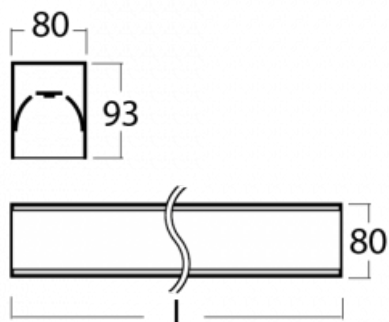

Svítidlo

Lina80

05-200K-30GGTD/840, B

EPD®

Svítidla Lina80 s praktickým L-click systémem představují elegantní klasiku lineárních svítidel s dobrými světelnými parametry, které v závěsné, přisazené a nástěnné variantě padnou téměř každému prostoru. Osvětlení Lina80 je správné řešení pro obchodní, společenské či kulturní prostory i domácnosti a restaurace. S technologií Tunable White nastavíte teplotu bílé barvy podle denní doby. Svítidlo tak poskytuje optimální světlo, při kterém se lépe zaměříte a soustředíte na práci. Vybírat si můžete taktéž z přímého či přímo-nepřímého typu vyzařování.

Technický výkres

Typ montáže	Přisazené
Typ vyzařování	Přímé
Tvar svítidla	Lineární
Barva svítidla	Černá
Materiál	Hliník
Životnost	L90/B50 60 000 hodin
Záruka	60 měsíců
Popis svítidla	Svítidlo přisazené
Rozměry	1683 mm × 80 mm × 93 mm
Světelný zdroj	LED MODUL
Druh optiky	Opálový difusor
Světelný tok*	4910 lm ± 10 %
Teplota chromatičnosti	4000 K studená bílá
Měrný výkon	132 lm/W
MacAdam zdroje	2
Index podání barev	80
UGR max. X=4H Y=8H, ρ=70,50,20	25
Příkon svítidla	37.2 W ± 10 %
Zapojení svítidla	Stmívatelné DALI nebo tlačítkem
Elektrické napětí	220-240V
Frekvence	50/60Hz