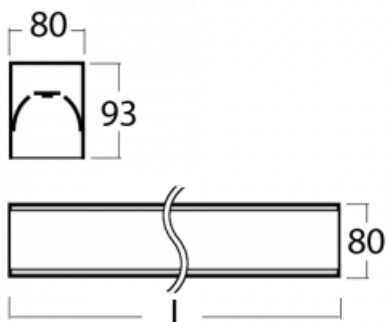

# Lina80

05-200K-30GEM3/830, W

EPD®

Svítidla Lina80 s praktickým L-click systémem představují elegantní klasiku lineárních svítidel s dobrými světelnými parametry, které v závěsné, přisazené a nástěnné variantě padnou téměř každému prostoru. Osvětlení Lina80 je správné řešení pro obchodní, společenské či kulturní prostory i domácnosti a restaurace. S technologií Tunable White nastavíte teplotu bílé barvy podle denní doby. Svítidlo tak poskytuje optimální světlo, při kterém se lépe zaměříte a soustředíte na práci. Vybírat si můžete taktéž z přímého či přímo-nepřímého typu vyzařování.

## Technický výkres

Typ montáže	Přisazené
Typ vyzařování	Přímé
Tvar svítidla	Lineární
Barva svítidla	Bílá
Materiál	Hliník
Životnost	L90/B50 60 000 hodin
Záruka	60 měsíců
Popis svítidla	Svítidlo přisazené
Rozměry	1683 mm × 80 mm × 93 mm
Světelný zdroj	LED MODUL
Druh optiky	Opálový difusor
Světelný tok*	3050 lm ± 10 %
Teplota chromatičnosti	3000 K teplá bílá
Měrný výkon	137 lm/W
MacAdam zdroje	2
Index podání barev	80
UGR max. X=4H Y=8H, ρ=70,50,20	23.4
Příkon svítidla	22.2 W ± 10 %
Zapojení svítidla	Elektronický předřadník nestmívatelný s 3h nouzí
Elektrické napětí	220-240V
Frekvence	50/60Hz