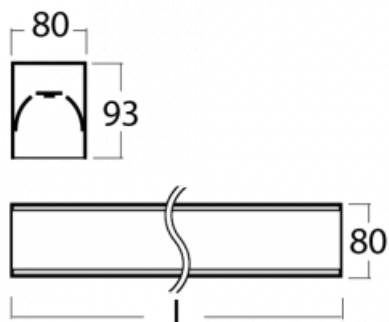

## Technický výkres

Typ montáže	Přisazené
Typ vyzařování	Přímé
Tvar svítidla	Lineární
Barva svítidla	Stříbrná
Materiál	Hliník
Životnost	L80/B10 70 000 hodin
Záruka	60 měsíců
Popis svítidla	Svítidlo přisazené
Rozměry	1408 mm × 80 mm × 93 mm
Světelný zdroj	LED MODUL
Druh optiky	Opálový difusor
Světelný tok*	6370 lm ± 10 %
Teplota chromatičnosti	3000 K teplá bílá
Měrný výkon	116 lm/W
MacAdam zdroje	2
Index podání barev	80
UGR max. X=4H Y=8H, ρ=70,50,20	26.6
Příkon svítidla	54.8 W ± 10 %
Zapojení svítidla	Stmívatelné DALI nebo tlačítkem
Elektrické napětí	220-240V
Frekvence	50/60Hz