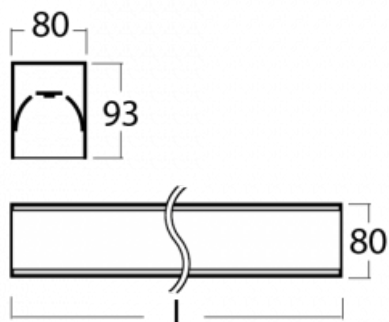

Svítidlo

Lina80

05-200K-25GHTD/830, B

EPD®

Svítidla Lina80 s praktickým L-click systémem představují elegantní klasiku lineárních svítidel s dobrými světelnými parametry, které v závěsné, přisazené a nástěnné variantě padnou téměř každému prostoru. Osvětlení Lina80 je správné řešení pro obchodní, společenské či kulturní prostory i domácnosti a restaurace. S technologií Tunable White nastavíte teplotu bílé barvy podle denní doby. Svítidlo tak poskytuje optimální světlo, při kterém se lépe zaměříte a soustředíte na práci. Vybírat si můžete taktéž z přímého či přímo-nepřímého typu vyzařování.

Technický výkres

Typ montáže	Přisazené
Typ vyzařování	Přímé
Tvar svítidla	Lineární
Barva svítidla	Černá
Materiál	Hliník
Životnost	L80/B10 70 000 hodin
Záruka	5 let
Popis svítidla	Svítidlo přisazené
Rozměry	1408 mm × 80 mm × 93 mm
Světelný zdroj	LED MODUL
Druh optiky	Opálový difusor
Světelný tok*	6370 lm
Teplota chromatičnosti	3000 K teplá bílá
Měrný výkon	116 lm/W
MacAdam zdroje	2
Index podání barev	80
UGR max. X=4H Y=8H, ρ=70,50,20	26.6
Příkon svítidla*	54.8 W
Zapojení svítidla	Další druhy stmívání
Elektrické napětí	220-240V
Frekvence	50/60Hz

⊥ CE IP 40

*±10 %

Ke stažení[Montážní návod](#)[Fotografie](#)