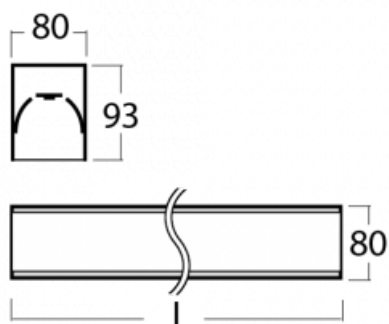

Svítidlo

Lina80

05-200K-25GGTD/840, S

EPD®

Svítidla Lina80 s praktickým L-click systémem představují elegantní klasiku lineárních svítidel s dobrými světelnými parametry, které v závěsné, přisazené a nástěnné variantě padnou téměř každému prostoru. Osvětlení Lina80 je správné řešení pro obchodní, společenské či kulturní prostory i domácnosti a restaurace. S technologií Tunable White nastavíte teplotu bílé barvy podle denní doby. Svítidlo tak poskytuje optimální světlo, při kterém se lépe zaměříte a soustředíte na práci. Vybírat si můžete taktéž z přímého či přímo-nepřímého typu vyzařování.

Technický výkres

Typ montáže	Přisazené
Typ vyzařování	Přímé
Tvar svítidla	Lineární
Barva svítidla	Stříbrná
Materiál	Hliník
Životnost	L90/B50 60 000 hodin
Záruka	5 let
Popis svítidla	Svítidlo přisazené
Rozměry	1408 mm × 80 mm × 93 mm
Světelný zdroj	LED MODUL
Druh optiky	Opálový difusor
Světelný tok*	4090 lm
Teplota chromatičnosti	4000 K studená bílá
Měrný výkon	132 lm/W
MacAdam zdroje	2
Index podání barev	80
UGR max. X=4H Y=8H, ρ=70,50,20	25
Příkon svítidla*	31 W
Zapojení svítidla	Další druhy stmívání
Elektrické napětí	220-240V
Frekvence	50/60Hz

⊥ CE IP 40

*±10 %

Ke stažení[Montážní návod](#)[Fotografie](#)