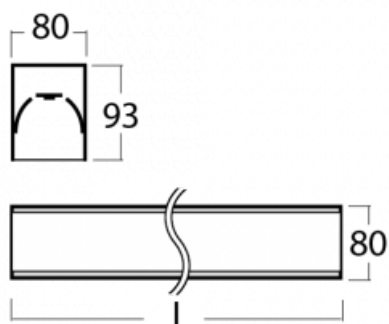

Svítidlo

Lina80

05-200K-20GGTD/840, S

EPD®

Svítidla Lina80 s praktickým L-click systémem představují elegantní klasiku lineárních svítidel s dobrými světelnými parametry, které v závěsné, přisazené a nástěnné variantě padnou téměř každému prostoru. Osvětlení Lina80 je správné řešení pro obchodní, společenské či kulturní prostory i domácnosti a restaurace. S technologií Tunable White nastavíte teplotu bílé barvy podle denní doby. Svítidlo tak poskytuje optimální světlo, při kterém se lépe zaměříte a soustředíte na práci. Vybírat si můžete taktéž z přímého či přímo-nepřímého typu vyzařování.

Technický výkres

Typ montáže	Přisazené
Typ vyzařování	Přímé
Tvar svítidla	Lineární
Barva svítidla	Stříbrná
Materiál	Hliník
Životnost	L90/B50 60 000 hodin
Záruka	5 let
Popis svítidla	Svítidlo přisazené
Rozměry	1127 mm × 80 mm × 93 mm
Světelný zdroj	LED MODUL
Druh optiky	Opálový difusor
Světelný tok*	3270 lm
Teplota chromatičnosti	4000 K studená bílá
Měrný výkon	132 lm/W
MacAdam zdroje	2
Index podání barev	80
UGR max. X=4H Y=8H, ρ=70,50,20	25
Příkon svítidla*	24.8 W
Zapojení svítidla	Další druhy stmívání
Elektrické napětí	220-240V
Frekvence	50/60Hz

⊥ CE IP 40

*±10 %

Ke stažení[Montážní návod](#)[Fotografie](#)