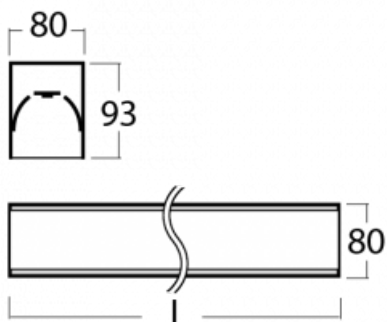

Svítidlo

Lina80

05-200K-20GGTD/830, W

EPD®

Svítidla Lina80 s praktickým L-click systémem představují elegantní klasiku lineárních svítidel s dobrými světelnými parametry, které v závěsné, přisazené a nástěnné variantě padnou téměř každému prostoru. Osvětlení Lina80 je správné řešení pro obchodní, společenské či kulturní prostory i domácnosti a restaurace. S technologií Tunable White nastavíte teplotu bílé barvy podle denní doby. Svítidlo tak poskytuje optimální světlo, při kterém se lépe zaměříte a soustředíte na práci. Vybírat si můžete taktéž z přímého či přímo-nepřímého typu vyzařování.

Technický výkres

Typ montáže	Přisazené
Typ vyzařování	Přímé
Tvar svítidla	Lineární
Barva svítidla	Bílá
Materiál	Hliník
Životnost	L90/B50 60 000 hodin
Záruka	60 měsíců
Popis svítidla	Svítidlo přisazené
Rozměry	1127 mm × 80 mm × 93 mm
Světelný zdroj	LED MODUL
Druh optiky	Opálový difusor
Světelný tok*	3110 lm ± 10 %
Teplota chromatičnosti	3000 K teplá bílá
Měrný výkon	125 lm/W
MacAdam zdroje	2
Index podání barev	80
UGR max. X=4H Y=8H, ρ=70,50,20	24.9
Příkon svítidla	24.8 W ± 10 %
Zapojení svítidla	Stmívatelné DALI nebo tlačítkem
Elektrické napětí	220-240V
Frekvence	50/60Hz