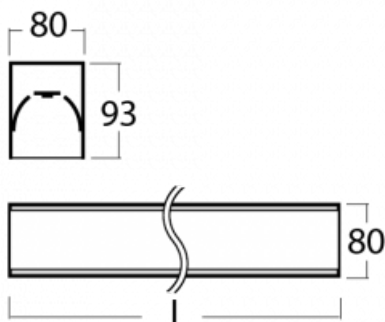

Svítidlo

Lina80

05-200K-20GGM3/840, B

EPD®

Svítidla Lina80 s praktickým L-click systémem představují elegantní klasiku lineárních svítidel s dobrými světelnými parametry, které v závěsné, přisazené a nástěnné variantě padnou téměř každému prostoru. Osvětlení Lina80 je správné řešení pro obchodní, společenské či kulturní prostory i domácnosti a restaurace. S technologií Tunable White nastavíte teplotu bílé barvy podle denní doby. Svítidlo tak poskytuje optimální světlo, při kterém se lépe zaměříte a soustředíte na práci. Vybírat si můžete taktéž z přímého či přímo-nepřímého typu vyzařování.

Technický výkres

Typ montáže	Přisazené
Typ vyzařování	Přímé
Tvar svítidla	Lineární
Barva svítidla	Černá
Materiál	Hliník
Životnost	L90/B50 60 000 hodin
Záruka	5 let
Popis svítidla	Svítidlo přisazené
Rozměry	1127 mm × 80 mm × 93 mm
Světelný zdroj	LED MODUL
Druh optiky	Opálový difusor
Světelný tok*	3270 lm
Teplota chromatičnosti	4000 K studená bílá
Měrný výkon	132 lm/W
MacAdam zdroje	2
Index podání barev	80
UGR max. X=4H Y=8H, $\rho=70,50,20$	25
Příkon svítidla*	24.8 W
Zapojení svítidla	ON/OFF + 3h nouze
Elektrické napětí	220-240V
Frekvence	50/60Hz

⊕ CE IP 40

*±10 %

Ke stažení

Montážní návod

Fotografie