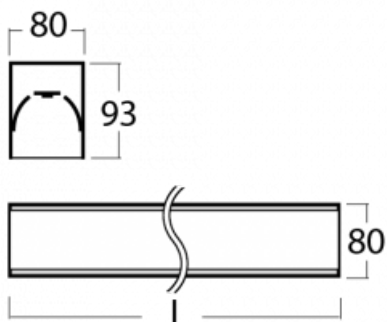

## Technický výkres

Typ montáže	Přisazené
Typ vyzařování	Přímé
Tvar svítidla	Lineární
Barva svítidla	Stříbrná
Materiál	Hliník
Životnost	L90/B50 60 000 hodin
Záruka	60 měsíců
Popis svítidla	Svítidlo přisazené
Rozměry	1127 mm × 80 mm × 93 mm
Světelný zdroj	LED MODUL
Druh optiky	Opálový difusor
Světelný tok*	3110 lm ± 10 %
Teplota chromatičnosti	3000 K teplá bílá
Měrný výkon	125 lm/W
MacAdam zdroje	2
Index podání barev	80
UGR max. X=4H Y=8H, ρ=70,50,20	24.9
Příkon svítidla	24.8 W ± 10 %
Zapojení svítidla	Elektronický předřadník nestmívatelný s 3h nouzí
Elektrické napětí	220-240V
Frekvence	50/60Hz