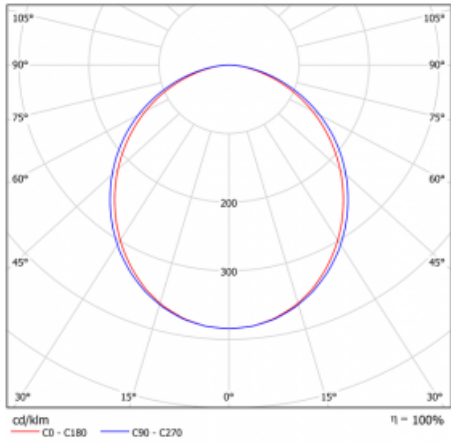

## Technický výkres

Typ montáže	Přisazené
Typ vyzařování	Přímé
Tvar svítidla	Lineární
Barva svítidla	Stříbrná
Materiál	Hliník
Životnost	L90/B50 60 000 hodin
Záruka	5 let
Popis svítidla	Svítidlo přisazené
Rozměry	1127 mm × 80 mm × 93 mm
Světelný zdroj	LED MODUL
Druh optiky	Opálový difusor
Světelný tok*	2030 lm
Teplota chromatičnosti	3000 K teplá bílá
Měrný výkon	128 lm/W
MacAdam zdroje	2
Index podání barev	80
UGR max. X=4H Y=8H, ρ=70,50,20	23.4
Příkon svítidla*	15.8 W
Zapojení svítidla	ON/OFF + 3h nouze
Elektrické napětí	220-240V
Frekvence	50/60Hz