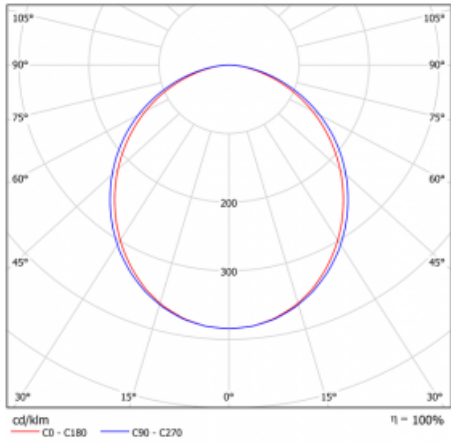

## Technický výkres

Typ montáže	Přisazené
Typ vyzařování	Přímé
Tvar svítidla	Lineární
Barva svítidla	Černá
Materiál	Hliník
Životnost	L90/B50 60 000 hodin
Záruka	5 let
Popis svítidla	Svítidlo přisazené
Rozměry	1127 mm × 80 mm × 93 mm
Světelný zdroj	LED MODUL
Druh optiky	Opálový difusor
Světelný tok*	2030 lm
Teplota chromatičnosti	3000 K teplá bílá
Měrný výkon	128 lm/W
MacAdam zdroje	2
Index podání barev	80
UGR max. X=4H Y=8H, ρ=70,50,20	23.4
Příkon svítidla*	15.8 W
Zapojení svítidla	ON/OFF + 3h nouze
Elektrické napětí	220-240V
Frekvence	50/60Hz