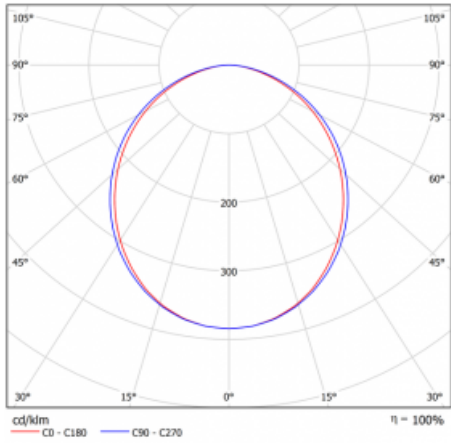

Technický výkres

Typ montáže	Přisazené
Typ vyzařování	Přímé
Tvar svítidla	Lineární
Barva svítidla	Černá
Materiál	Hliník
Životnost	L90/B50 60 000 hodin
Záruka	5 let
Popis svítidla	Svítidlo přisazené
Rozměry	1127 mm × 80 mm × 93 mm
Hmotnost	4.3 kg
Světelný zdroj	LED MODUL
Druh optiky	Opálový difusor
Světelný tok*	2130 lm
Teplota chromatičnosti	4000 K studená bílá
Měrný výkon	135 lm/W
MacAdam zdroje	2
Index podání barev	80
UGR max. X=4H Y=8H, ρ=70,50,20	23.5
Příkon svítidla*	15.8 W
Zapojení svítidla	ON/OFF + 1h nouze
Elektrické napětí	220-240V
Frekvence	50/60Hz

 **IP 40**

*±10 %

Křivka

Ke stažení[Montážní návod](#)[Fotografie](#)