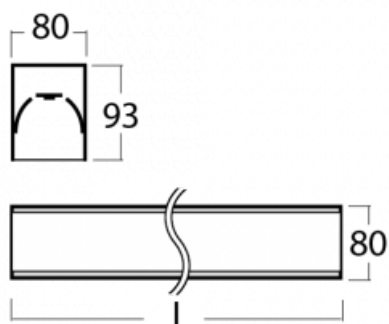

## Technický výkres

Typ montáže	Přisazené
Typ vyzařování	Přímé
Tvar svítidla	Lineární
Barva svítidla	Stříbrná
Materiál	Hliník
Životnost	L90/B50 60 000 hodin
Záruka	5 let
Popis svítidla	Svítidlo přisazené
Rozměry	1127 mm × 80 mm × 93 mm
Hmotnost	4,4 kg
Světelný zdroj	LED MODUL
Druh optiky	Opálový difusor
Světelný tok*	2030 lm
Teplota chromatičnosti	3000 K teplá bílá
Měrný výkon	128 lm/W
MacAdam zdroje	2
Index podání barev	80
UGR max. X=4H Y=8H, ρ=70,50,20	23,4
Příkon svítidla*	15,8 W
Zapojení svítidla	ON/OFF + 1h nouze
Elektrické napětí	220-240V
Frekvence	50/60Hz