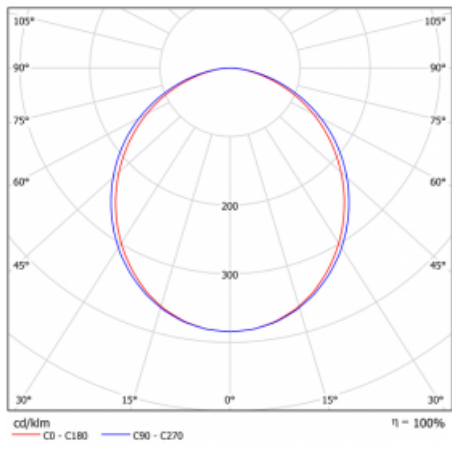

Technický výkres

Typ montáže	Přisazené
Typ vyzařování	Přímé
Tvar svítidla	Lineární
Barva svítidla	Černá
Materiál	Hliník
Životnost	L90/B50 60 000 hodin
Záruka	5 let
Popis svítidla	Svítidlo přisazené
Rozměry	1127 mm × 80 mm × 93 mm
Hmotnost	4.4 kg
Světelný zdroj	LED MODUL
Druh optiky	Opálový difusor
Světelný tok*	2030 lm
Teplota chromatičnosti	3000 K teplá bílá
Měrný výkon	128 lm/W
MacAdam zdroje	2
Index podání barev	80
UGR max. X=4H Y=8H, ρ=70,50,20	23.4
Příkon svítidla*	15.8 W
Zapojení svítidla	ON/OFF + 1h nouze
Elektrické napětí	220-240V
Frekvence	50/60Hz

IP 40

*±10 %

Křivka

Ke stažení

Montážní návod

Fotografie