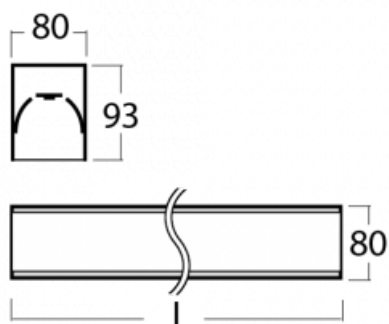

Svítidlo

Lina80

05-200K-15GETD/840, B

EPD®

Svítidla Lina80 s praktickým L-click systémem představují elegantní klasiku lineárních svítidel s dobrými světelnými parametry, které v závěsné, přisazené a nástěnné variantě padnou téměř každému prostoru. Osvětlení Lina80 je správné řešení pro obchodní, společenské či kulturní prostory i domácnosti a restaurace. S technologií Tunable White nastavíte teplotu bílé barvy podle denní doby. Svítidlo tak poskytuje optimální světlo, při kterém se lépe zaměříte a soustředíte na práci. Vybírat si můžete taktéž z přímého či přímo-nepřímého typu vyzařování.

Technický výkres

| | |
|-----------------------------------|------------------------|
| Typ montáže | Přisazené |
| Typ vyzařování | Přímé |
| Tvar svítidla | Lineární |
| Barva svítidla | Černá |
| Materiál | Hliník |
| Životnost | L90/B50 60 000 hodin |
| Záruka | 5 let |
| Popis svítidla | Svítidlo přisazené |
| Rozměry | 847 mm × 80 mm × 93 mm |
| Světelný zdroj | LED MODUL |
| Druh optiky | Opálový difusor |
| Světelný tok* | 1600 lm |
| Teplota chromatičnosti | 4000 K studená bílá |
| Měrný výkon | 144 lm/W |
| MacAdam zdroje | 2 |
| Index podání barev | 80 |
| UGR max. X=4H Y=8H, ρ=70,50,20 | 23.5 |
| Příkon svítidla* | 11.1 W |
| Zapojení svítidla | Další druhy stmívání |
| Elektrické napětí | 220-240V |
| Frekvence | 50/60Hz |

⊥ CE IP 40

*±10 %

Ke stažení[Montážní návod](#)[Fotografie](#)