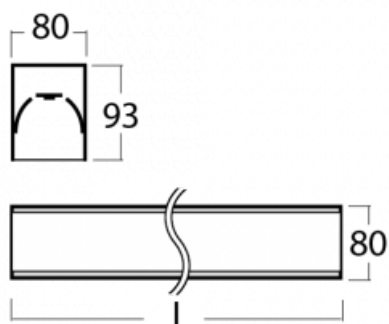

Svítidlo

Lina80

05-200K-15GETD/830, W

EPD®

Svítidla Lina80 s praktickým L-click systémem představují elegantní klasiku lineárních svítidel s dobrými světelnými parametry, které v závěsné, přisazené a nástěnné variantě padnou téměř každému prostoru. Osvětlení Lina80 je správné řešení pro obchodní, společenské či kulturní prostory i domácnosti a restaurace. S technologií Tunable White nastavíte teplotu bílé barvy podle denní doby. Svítidlo tak poskytuje optimální světlo, při kterém se lépe zaměříte a soustředíte na práci. Vybírat si můžete taktéž z přímého či přímo-nepřímého typu vyzařování.

Technický výkres

Typ montáže	Přisazené
Typ vyzařování	Přímé
Tvar svítidla	Lineární
Barva svítidla	Bílá
Materiál	Hliník
Životnost	L90/B50 60 000 hodin
Záruka	5 let
Popis svítidla	Svítidlo přisazené
Rozměry	847 mm × 80 mm × 93 mm
Světelný zdroj	LED MODUL
Druh optiky	Opálový difusor
Světelný tok*	1520 lm
Teplota chromatičnosti	3000 K teplá bílá
Měrný výkon	137 lm/W
MacAdam zdroje	2
Index podání barev	80
UGR max. X=4H Y=8H, ρ=70,50,20	23.4
Příkon svítidla*	11.1 W
Zapojení svítidla	Další druhy stmívání
Elektrické napětí	220-240V
Frekvence	50/60Hz

⊥ CE IP 40

*±10 %

Ke stažení[Montážní návod](#)[Fotografie](#)