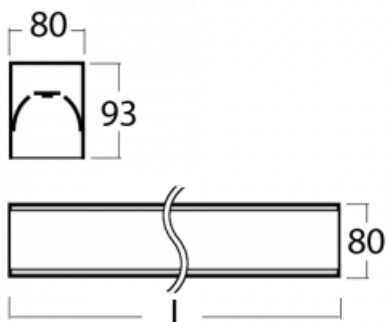

## Technický výkres

Typ montáže	Přisazené
Typ vyzařování	Přímé
Tvar svítidla	Lineární
Barva svítidla	Bílá
Materiál	Hliník
Životnost	L80/B10 70 000 hodin
Záruka	60 měsíců
Popis svítidla	Svítidlo přisazené
Rozměry	566 mm × 80 mm × 93 mm
Světelný zdroj	LED MODUL
Druh optiky	Opálový difusor
Světelný tok*	2540 lm ± 10 %
Teplota chromatičnosti	3000 K teplá bílá
Měrný výkon	116 lm/W
MacAdam zdroje	2
Index podání barev	80
UGR max. X=4H Y=8H, ρ=70,50,20	26.6
Příkon svítidla	21.9 W ± 10 %
Zapojení svítidla	Stmívatelné DALI nebo tlačítkem
Elektrické napětí	220-240V
Frekvence	50/60Hz