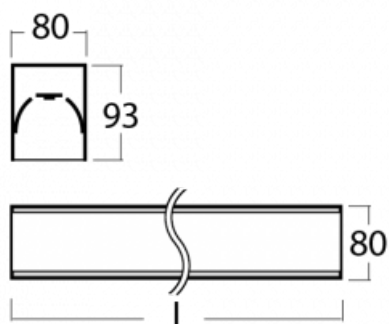

Svítidlo

Lina80

05-200K-10GHTD/830, S

EPD®

Svítidla Lina80 s praktickým L-click systémem představují elegantní klasiku lineárních svítidel s dobrými světelnými parametry, které v závěsné, přisazené a nástěnné variantě padnou téměř každému prostoru. Osvětlení Lina80 je správné řešení pro obchodní, společenské či kulturní prostory i domácnosti a restaurace. S technologií Tunable White nastavíte teplotu bílé barvy podle denní doby. Svítidlo tak poskytuje optimální světlo, při kterém se lépe zaměříte a soustředíte na práci. Vybírat si můžete taktéž z přímého či přímo-nepřímého typu vyzařování.

Technický výkres

Typ montáže	Přisazené
Typ vyzařování	Přímé
Tvar svítidla	Lineární
Barva svítidla	Stříbrná
Materiál	Hliník
Životnost	L80/B10 70 000 hodin
Záruka	60 měsíců
Popis svítidla	Svítidlo přisazené
Rozměry	566 mm × 80 mm × 93 mm
Světelný zdroj	LED MODUL
Druh optiky	Opálový difusor
Světelný tok*	2540 lm ± 10 %
Teplota chromatičnosti	3000 K teplá bílá
Měrný výkon	116 lm/W
MacAdam zdroje	2
Index podání barev	80
UGR max. X=4H Y=8H, ρ=70,50,20	26.6
Příkon svítidla	21.9 W ± 10 %
Zapojení svítidla	Stmívatelné DALI nebo tlačítkem
Elektrické napětí	220-240V
Frekvence	50/60Hz