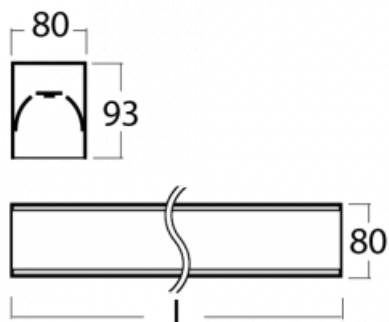

## Technický výkres

Typ montáže	Přisazené
Typ vyzařování	Přímé
Tvar svítidla	Lineární
Barva svítidla	Černá
Materiál	Hliník
Životnost	L90/B50 60 000 hodin
Záruka	5 let
Popis svítidla	Svítidlo přisazené
Rozměry	566 mm × 80 mm × 93 mm
Světelný zdroj	LED MODUL
Druh optiky	Opálový difusor
Světelný tok*	1010 lm
Teplota chromatičnosti	3000 K teplá bílá
Měrný výkon	136 lm/W
MacAdam zdroje	2
Index podání barev	80
UGR max. X=4H Y=8H, ρ=70,50,20	23.4
Příkon svítidla*	7.4 W
Zapojení svítidla	Další druhy stmívání
Elektrické napětí	220-240V
Frekvence	50/60Hz