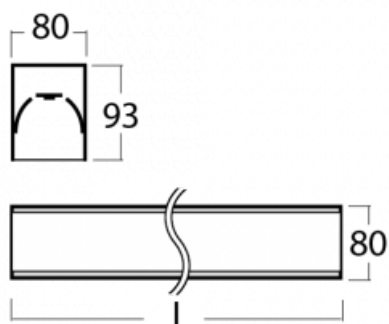

Svítidlo

Lina80

05-200K-10GEE/840, B

EPD®

Svítidla Lina80 s praktickým L-click systémem představují elegantní klasiku lineárních svítidel s dobrými světelnými parametry, které v závěsné, přisazené a nástěnné variantě padnou téměř každému prostoru. Osvětlení Lina80 je správné řešení pro obchodní, společenské či kulturní prostory i domácnosti a restaurace. S technologií Tunable White nastavíte teplotu bílé barvy podle denní doby. Svítidlo tak poskytuje optimální světlo, při kterém se lépe zaměříte a soustředíte na práci. Vybírat si můžete taktéž z přímého či přímo-nepřímého typu vyzařování.

Technický výkres

Typ montáže	Přisazené
Typ vyzařování	Přímé
Tvar svítidla	Lineární
Barva svítidla	Černá
Materiál	Hliník
Životnost	L90/B50 60 000 hodin
Záruka	5 let
Popis svítidla	Svítidlo přisazené
Rozměry	566 mm × 80 mm × 93 mm
Hmotnost	2.3 kg
Světelný zdroj	LED MODUL
Druh optiky	Opálový difusor
Světelný tok*	1060 lm
Teplota chromatičnosti	4000 K studená bílá
Měrný výkon	143 lm/W
MacAdam zdroje	2
Index podání barev	80
UGR max. X=4H Y=8H, ρ=70,50,20	23.5
Příkon svítidla*	7.4 W
Zapojení svítidla	ON/OFF
Elektrické napětí	220-240V
Frekvence	50/60Hz

 IP 40

*±10 %

Ke stažení[Montážní návod](#)[Fotografie](#)