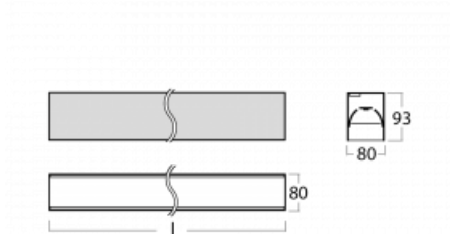

# Lina80

05-200B-40GGM3/840, W

EPD®

Svítidla Lina80 s praktickým L-click systémem představují elegantní klasiku lineárních svítidel s dobrými světelnými parametry, které v závěsné, přisazené a nástěnné variantě padnou téměř každému prostoru. Osvětlení Lina80 je správné řešení pro obchodní, společenské či kulturní prostory i domácnosti a restaurace. S technologií Tunable White nastavíte teplotu bílé barvy podle denní doby. Svítidlo tak poskytuje optimální světlo, při kterém se lépe zaměříte a soustředíte na práci. Vybírat si můžete taktéž z přímého či přímo-nepřímého typu vyzařování.

## Technický výkres

Typ montáže	Přisazené
Typ vyzařování	Přímé
Tvar svítidla	Lineární
Barva svítidla	Bílá
Materiál	Hliník
Životnost	L90/B50 50 000 hodin
Záruka	2 roky
Popis svítidla	Svítidlo přisazené
Rozměry	2249 mm × 80 mm × 93 mm
Světelný zdroj	LED MODUL
Druh optiky	Mikroprisma nízké UGR
Světelný tok	5520 lm ± 10 %
Teplota chromatičnosti	4000 K studená bílá
Měrný výkon	134 lm/W
MacAdam zdroje	2
Index podání barev	80
UGR max. X=4H Y=8H, ρ=70,50,20	19
Příkon svítidla	41.1 W ± 10 %
Zapojení svítidla	Elektronický předřadník nestmívatelný s 3h nouzí
Elektrické napětí	220-240V
Frekvence	50/60Hz