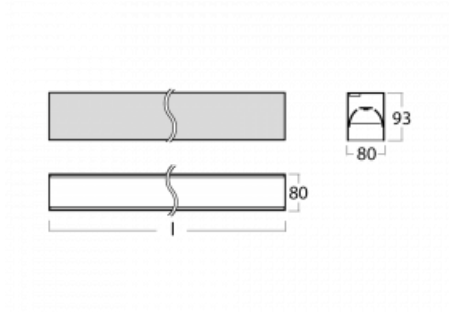

Svítidlo

Lina80

05-200B-40GGM3/840, B

EPD®

Svítidla Lina80 s praktickým L-click systémem představují elegantní klasiku lineárních svítidel s dobrými světelnými parametry, které v závěsné, přisazené a nástěnné variantě padnou téměř každému prostoru. Osvětlení Lina80 je správné řešení pro obchodní, společenské či kulturní prostory i domácnosti a restaurace. S technologií Tunable White nastavíte teplotu bílé barvy podle denní doby. Svítidlo tak poskytuje optimální světlo, při kterém se lépe zaměříte a soustředíte na práci. Vybírat si můžete taktéž z přímého či přímo-nepřímého typu vyzařování.

Technický výkres

Typ montáže	Přisazené
Typ vyzařování	Přímé
Tvar svítidla	Lineární
Barva svítidla	Černá
Materiál	Hliník
Životnost	L90/B50 50 000 hodin
Záruka	2 roky
Popis svítidla	Svítidlo přisazené
Rozměry	2249 mm × 80 mm × 93 mm
Světelný zdroj	LED MODUL
Druh optiky	Mikroprisma nízké UGR
Světelný tok	5520 lm ± 10 %
Teplota chromatičnosti	4000 K studená bílá
Měrný výkon	134 lm/W
MacAdam zdroje	2
Index podání barev	80
UGR max. X=4H Y=8H, ρ=70,50,20	19
Příkon svítidla	41.1 W ± 10 %
Zapojení svítidla	Elektronický předřadník nestmívatelný s 3h nouzí
Elektrické napětí	220-240V
Frekvence	50/60Hz