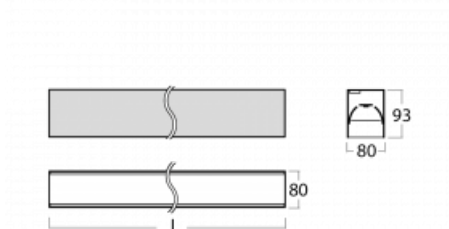

Svítidlo

Lina80

05-200B-40GGM3/830, W

EPD®

Svítidla Lina80 s praktickým L-click systémem představují elegantní klasiku lineárních svítidel s dobrými světelnými parametry, které v závěsné, přisazené a nástěnné variantě padnou téměř každému prostoru. Osvětlení Lina80 je správné řešení pro obchodní, společenské či kulturní prostory i domácnosti a restaurace. S technologií Tunable White nastavíte teplotu bílé barvy podle denní doby. Svítidlo tak poskytuje optimální světlo, při kterém se lépe zaměříte a soustředíte na práci. Vybírat si můžete taktéž z přímého či přímo-nepřímého typu vyzařování.

Technický výkres

Typ montáže	Přisazené
Typ vyzařování	Přímé
Tvar svítidla	Lineární
Barva svítidla	Bílá
Materiál	Hliník
Životnost	L90/B50 50 000 hodin
Záruka	2 roky
Popis svítidla	Svítidlo přisazené
Rozměry	2249 mm × 80 mm × 93 mm
Světelný zdroj	LED MODUL
Druh optiky	MP PRO UGR
Světelný tok*	5300 lm
Teplota chromatičnosti	3000 K teplá bílá
Měrný výkon	129 lm/W
MacAdam zdroje	2
Index podání barev	80
UGR max. X=4H Y=8H, ρ=70,50,20	18.9
Příkon svítidla*	41.1 W
Zapojení svítidla	ON/OFF + 3h nouze
Elektrické napětí	220-240V
Frekvence	50/60Hz