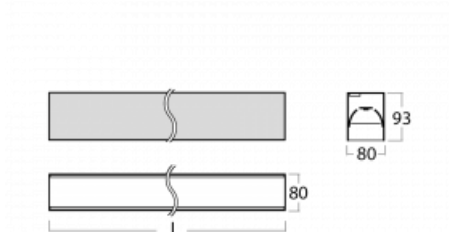

# Lina80

05-200B-40GGM3/830, S

EPD®

Svítidla Lina80 s praktickým L-click systémem představují elegantní klasiku lineárních svítidel s dobrými světelnými parametry, které v závěsné, přisazené a nástěnné variantě padnou téměř každému prostoru. Osvětlení Lina80 je správné řešení pro obchodní, společenské či kulturní prostory i domácnosti a restaurace. S technologií Tunable White nastavíte teplotu bílé barvy podle denní doby. Svítidlo tak poskytuje optimální světlo, při kterém se lépe zaměříte a soustředíte na práci. Vybírat si můžete taktéž z přímého či přímo-nepřímého typu vyzařování.

## Technický výkres

Typ montáže	Přisazené
Typ vyzařování	Přímé
Tvar svítidla	Lineární
Barva svítidla	Stříbrná
Materiál	Hliník
Životnost	L90/B50 50 000 hodin
Záruka	2 roky
Popis svítidla	Svítidlo přisazené
Rozměry	2249 mm × 80 mm × 93 mm
Světelný zdroj	LED MODUL
Druh optiky	MP PRO UGR
Světelný tok*	5300 lm
Teplota chromatičnosti	3000 K teplá bílá
Měrný výkon	129 lm/W
MacAdam zdroje	2
Index podání barev	80
UGR max. X=4H Y=8H, ρ=70,50,20	18.9
Příkon svítidla*	41.1 W
Zapojení svítidla	ON/OFF + 3h nouze
Elektrické napětí	220-240V
Frekvence	50/60Hz