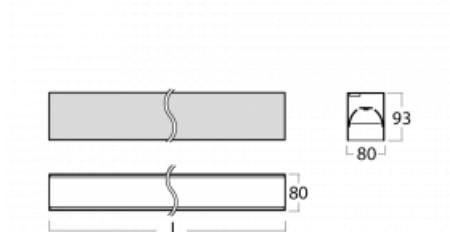

# Lina80

05-200B-40GGM3/830, B

EPD®

Svítidla Lina80 s praktickým L-click systémem představují elegantní klasiku lineárních svítidel s dobrými světelnými parametry, které v závěsné, přisazené a nástěnné variantě padnou téměř každému prostoru. Osvětlení Lina80 je správné řešení pro obchodní, společenské či kulturní prostory i domácnosti a restaurace. S technologií Tunable White nastavíte teplotu bílé barvy podle denní doby. Svítidlo tak poskytuje optimální světlo, při kterém se lépe zaměříte a soustředíte na práci. Vybírat si můžete taktéž z přímého či přímo-nepřímého typu vyzařování.

## Technický výkres

Typ montáže	Přisazené
Typ vyzařování	Přímé
Tvar svítidla	Lineární
Barva svítidla	Černá
Materiál	Hliník
Životnost	L90/B50 50 000 hodin
Záruka	2 roky
Popis svítidla	Svítidlo přisazené
Rozměry	2249 mm × 80 mm × 93 mm
Světelný zdroj	LED MODUL
Druh optiky	Mikroprisma nízké UGR
Světelný tok	5300 lm ± 10 %
Teplota chromatičnosti	3000 K teplá bílá
Měrný výkon	129 lm/W
MacAdam zdroje	2
Index podání barev	80
UGR max. X=4H Y=8H, ρ=70,50,20	18.9
Příkon svítidla	41.1 W ± 10 %
Zapojení svítidla	Elektronický předřadník nestmívatelný s 3h nouzí
Elektrické napětí	220-240V
Frekvence	50/60Hz