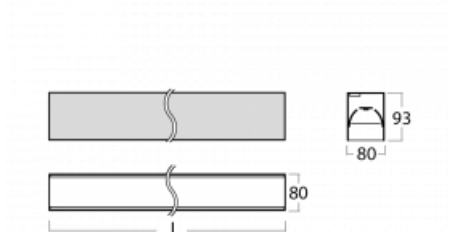

Svítidlo

Lina80

05-200B-40GGE/840, S

EPD®

Svítidla Lina80 s praktickým L-click systémem představují elegantní klasiku lineárních svítidel s dobrými světelnými parametry, které v závěsné, přisazené a nástěnné variantě padnou téměř každému prostoru. Osvětlení Lina80 je správné řešení pro obchodní, společenské či kulturní prostory i domácnosti a restaurace. S technologií Tunable White nastavíte teplotu bílé barvy podle denní doby. Svítidlo tak poskytuje optimální světlo, při kterém se lépe zaměříte a soustředíte na práci. Vybírat si můžete taktéž z přímého či přímo-nepřímého typu vyzařování.

Technický výkres

Typ montáže	Přisazené
Typ vyzařování	Přímé
Tvar svítidla	Lineární
Barva svítidla	Stříbrná
Materiál	Hliník
Životnost	L90/B50 50 000 hodin
Záruka	5 let
Popis svítidla	Svítidlo přisazené
Rozměry	2249 mm × 80 mm × 93 mm
Světelný zdroj	LED MODUL
Druh optiky	Mikroprisma nízké UGR
Světelný tok	5520 lm ± 10 %
Teplota chromatičnosti	4000 K studená bílá
Měrný výkon	134 lm/W
MacAdam zdroje	2
Index podání barev	80
UGR max. X=4H Y=8H, ρ=70,50,20	19
Příkon svítidla	41.1 W ± 10 %
Zapojení svítidla	Předřadník nestmívatelný
Elektrické napětí	220-240V
Frekvence	50/60Hz