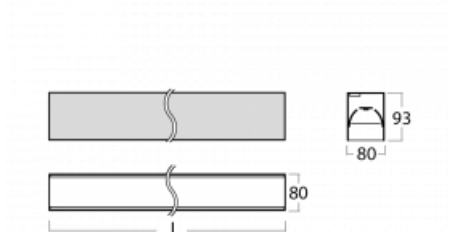

# Lina80

05-200B-40GGE/830, S

EPD®

Svítidla Lina80 s praktickým L-click systémem představují elegantní klasiku lineárních svítidel s dobrými světelnými parametry, které v závěsné, přisazené a nástěnné variantě padnou téměř každému prostoru. Osvětlení Lina80 je správné řešení pro obchodní, společenské či kulturní prostory i domácnosti a restaurace. S technologií Tunable White nastavíte teplotu bílé barvy podle denní doby. Svítidlo tak poskytuje optimální světlo, při kterém se lépe zaměříte a soustředíte na práci. Vybírat si můžete taktéž z přímého či přímo-nepřímého typu vyzařování.

## Technický výkres

Typ montáže	Přisazené
Typ vyzařování	Přímé
Tvar svítidla	Lineární
Barva svítidla	Stříbrná
Materiál	Hliník
Životnost	L90/B50 50 000 hodin
Záruka	5 let
Popis svítidla	Svítidlo přisazené
Rozměry	2249 mm × 80 mm × 93 mm
Světelný zdroj	LED MODUL
Druh optiky	MP PRO UGR
Světelný tok*	5300 lm
Teplota chromatičnosti	3000 K teplá bílá
Měrný výkon	129 lm/W
MacAdam zdroje	2
Index podání barev	80
UGR max. X=4H Y=8H, ρ=70,50,20	18.9
Příkon svítidla*	41.1 W
Zapojení svítidla	ON/OFF
Elektrické napětí	220-240V
Frekvence	50/60Hz