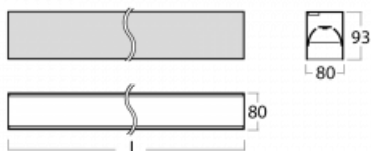

# Lina80

05-200B-40GGD/840, B

EPD®

Svítidla Lina80 s praktickým L-click systémem představují elegantní klasiku lineárních svítidel s dobrými světelnými parametry, které v závěsné, přisazené a nástěnné variantě padnou téměř každému prostoru. Osvětlení Lina80 je správné řešení pro obchodní, společenské či kulturní prostory i domácnosti a restaurace. S technologií Tunable White nastavíte teplotu bílé barvy podle denní doby. Svítidlo tak poskytuje optimální světlo, při kterém se lépe zaměříte a soustředíte na práci. Vybírat si můžete taktéž z přímého či přímo-nepřímého typu vyzařování.

## Technický výkres

Typ montáže	Přisazené
Typ vyzařování	Přímé
Tvar svítidla	Lineární
Barva svítidla	Černá
Materiál	Hliník
Životnost	L90/B50 50 000 hodin
Záruka	5 let
Popis svítidla	Svítidlo přisazené
Rozměry	2249 mm × 80 mm × 93 mm
Světelný zdroj	LED MODUL
Druh optiky	Mikroprisma nízké UGR
Světelný tok	5520 lm ± 10 %
Teplota chromatičnosti	4000 K studená bílá
Měrný výkon	134 lm/W
MacAdam zdroje	2
Index podání barev	80
UGR max. X=4H Y=8H, ρ=70,50,20	19
Příkon svítidla	41.1 W ± 10 %
Zapojení svítidla	Stmívatelné DALI
Elektrické napětí	220-240V
Frekvence	50/60Hz