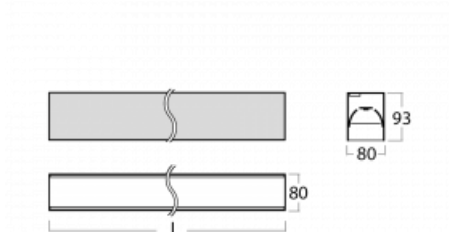

# Lina80

05-200B-35GGE/840, B

EPD®

Svítidla Lina80 s praktickým L-click systémem představují elegantní klasiku lineárních svítidel s dobrými světelnými parametry, které v závěsné, přisazené a nástěnné variantě padnou téměř každému prostoru. Osvětlení Lina80 je správné řešení pro obchodní, společenské či kulturní prostory i domácnosti a restaurace. S technologií Tunable White nastavíte teplotu bílé barvy podle denní doby. Svítidlo tak poskytuje optimální světlo, při kterém se lépe zaměříte a soustředíte na práci. Vybírat si můžete taktéž z přímého či přímo-nepřímého typu vyzařování.

## Technický výkres

Typ montáže	Přisazené
Typ vyzařování	Přímé
Tvar svítidla	Lineární
Barva svítidla	Černá
Materiál	Hliník
Životnost	L90/B50 50 000 hodin
Záruka	5 let
Popis svítidla	Svítidlo přisazené
Rozměry	1969 mm × 80 mm × 93 mm
Světelný zdroj	LED MODUL
Druh optiky	Mikroprisma nízké UGR
Světelný tok	4830 lm ± 10 %
Teplota chromatičnosti	4000 K studená bílá
Měrný výkon	135 lm/W
MacAdam zdroje	2
Index podání barev	80
UGR max. X=4H Y=8H, ρ=70,50,20	19
Příkon svítidla	35.8 W ± 10 %
Zapojení svítidla	Předřadník nestmívatelný
Elektrické napětí	220-240V
Frekvence	50/60Hz