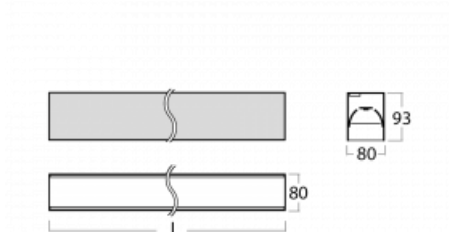

Svítidlo

Lina80

05-200B-30GGM3/840, B

EPD®

Svítidla Lina80 s praktickým L-click systémem představují elegantní klasiku lineárních svítidel s dobrými světelnými parametry, které v závěsné, přisazené a nástěnné variantě padnou téměř každému prostoru. Osvětlení Lina80 je správné řešení pro obchodní, společenské či kulturní prostory i domácnosti a restaurace. S technologií Tunable White nastavíte teplotu bílé barvy podle denní doby. Svítidlo tak poskytuje optimální světlo, při kterém se lépe zaměříte a soustředíte na práci. Vybírat si můžete taktéž z přímého či přímo-nepřímého typu vyzařování.

Technický výkres

Typ montáže	Přisazené
Typ vyzařování	Přímé
Tvar svítidla	Lineární
Barva svítidla	Černá
Materiál	Hliník
Životnost	L90/B50 50 000 hodin
Záruka	2 roky
Popis svítidla	Svítidlo přisazené
Rozměry	1688 mm × 80 mm × 93 mm
Světelný zdroj	LED MODUL
Druh optiky	Mikroprisma nízké UGR
Světelný tok	4140 lm ± 10 %
Teplota chromatičnosti	4000 K studená bílá
Měrný výkon	133 lm/W
MacAdam zdroje	2
Index podání barev	80
UGR max. X=4H Y=8H, ρ=70,50,20	19
Příkon svítidla	31.2 W ± 10 %
Zapojení svítidla	Elektronický předřadník nestmívatelný s 3h nouzí
Elektrické napětí	220-240V
Frekvence	50/60Hz